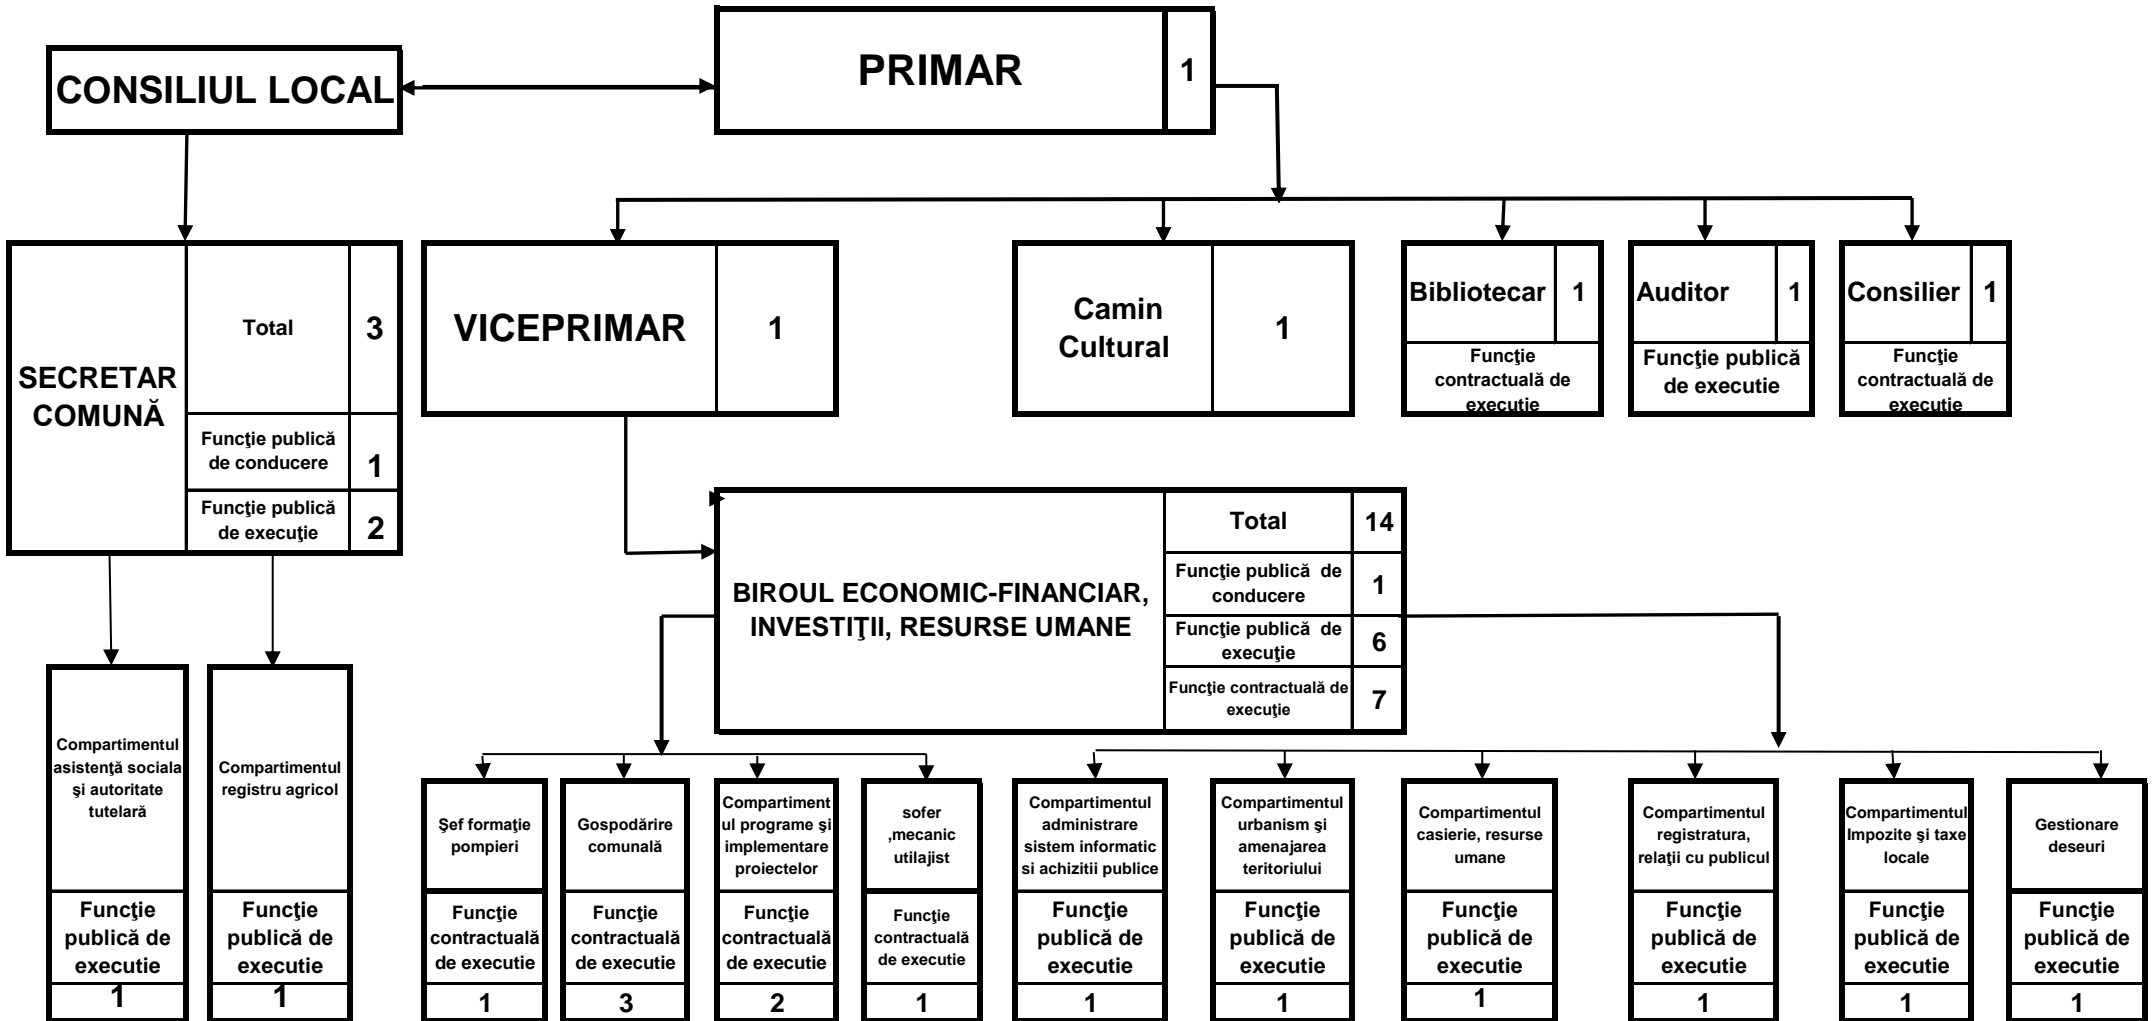

## ORGANIGRAMA COMUNEI STĂNEȘTI – ANUL 2013

\* se va completa după caz

PRIMAR,  
 Pîrvulescu Vasile.....

(în original)